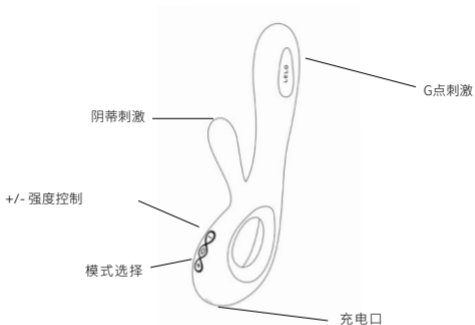

LELO

SORAYA WAVE™ 索瑞娅波潮

使用指南 - 使用說明書

跟新糕潮挥舞你的双手
畅享欢愉，妥帖呵护

感谢您购买SORAYA I 3H7。在开始使用前，请花一些时间浏览本手册。

重要提示：由于运输等原因，您的产品可能已上旅行锁。如需解锁，只需要连接上充电器或按照使用说明进行操作即可解锁。

使用说明

- 首次使用前，请先为Soraya Wave充电约2小时。
- 请同时按下 + 和 - 键3至5秒，直到LED指示灯亮起，即可解锁。
- 按下 + 键开机；再按一次可以加大振动力度。
- 按下 () 键可以在12种振动模式之间切换。
- 按下 - 键可以降低振动力度。
- 长按 () 键关机。

认识SORAYA WAVE

WaveMotion™ (波动科技)

波动科技的灵感来自情人手指的抚摸，可以根据您选择的模式打开或关闭。它以“来回运动”的方式振动，在您的G点上施加直接刺激，同时在体内上下起伏。这样可以确保Soraya Wave轻松到达您的G点，让您可以享受持续令人满意的按摩。

使用 SORAYA WAVE

- 手持方式

小贴士: 为了获得更佳的使用体验, 在体验SORAYA WAVE时, 可配合使用适量的LELO水性润滑啫喱/润滑液。

充电

- 将充电线插入SORAYA WAVE底部的充电口。
- 插上充电插座，闪烁的LED指示灯表明正在充电；充满电后，LED指示灯将会保持长亮。
- 电量不足时，LED指示灯将会闪烁发出白光，此时请将产品充电。

请仅使用LELO提供的充电设备为您的SORAYA WAVE充电。

清洁、储存和安全

- 请勿使用护手霜或硅胶基质的润滑油，否则可能会造成硅胶永久性粘连。
- SORAYA WAVE是完全防水的，清洁起来非常简单。可将产品用水冲洗，然后用LELO玩具清洁剂喷洒于表面，然后再冲洗干净并晾干。
- 每次使用SORAYA WAVE前后都请彻底清洁该产品。您可以使用温水以及除菌皂清洗，然后用干净的清水冲洗，自然晾干或使用无纺布或毛巾擦干。请不要使用含有酒精、石油或丙酮成分的洗剂清洗。
- 请勿将其暴露在极端高温的环境下，以及避免日光直射。请将您的SORAYA WAVE存放于防尘收纳袋中，并与其他材料隔离放置。

规格

材质	硅胶、ABS塑料
颜色	午夜蓝，玫红，黑色
界面	3键式
关机	自动
频率	120Hz
电池	锂电池850mAh 3.7V
充电时间	5.0V 750mAh下充电不超过2小时
使用时间	最长达2小时
待机时间	最长达90天
尺寸	218 x 72 x 46 mm
可插入长度	110mm
重量（仅产品）	185g

品质保证

为激活1年质保，请在网址LELO.COM/SUPPORT上注册LELO真品保证卡上提供的序列号。